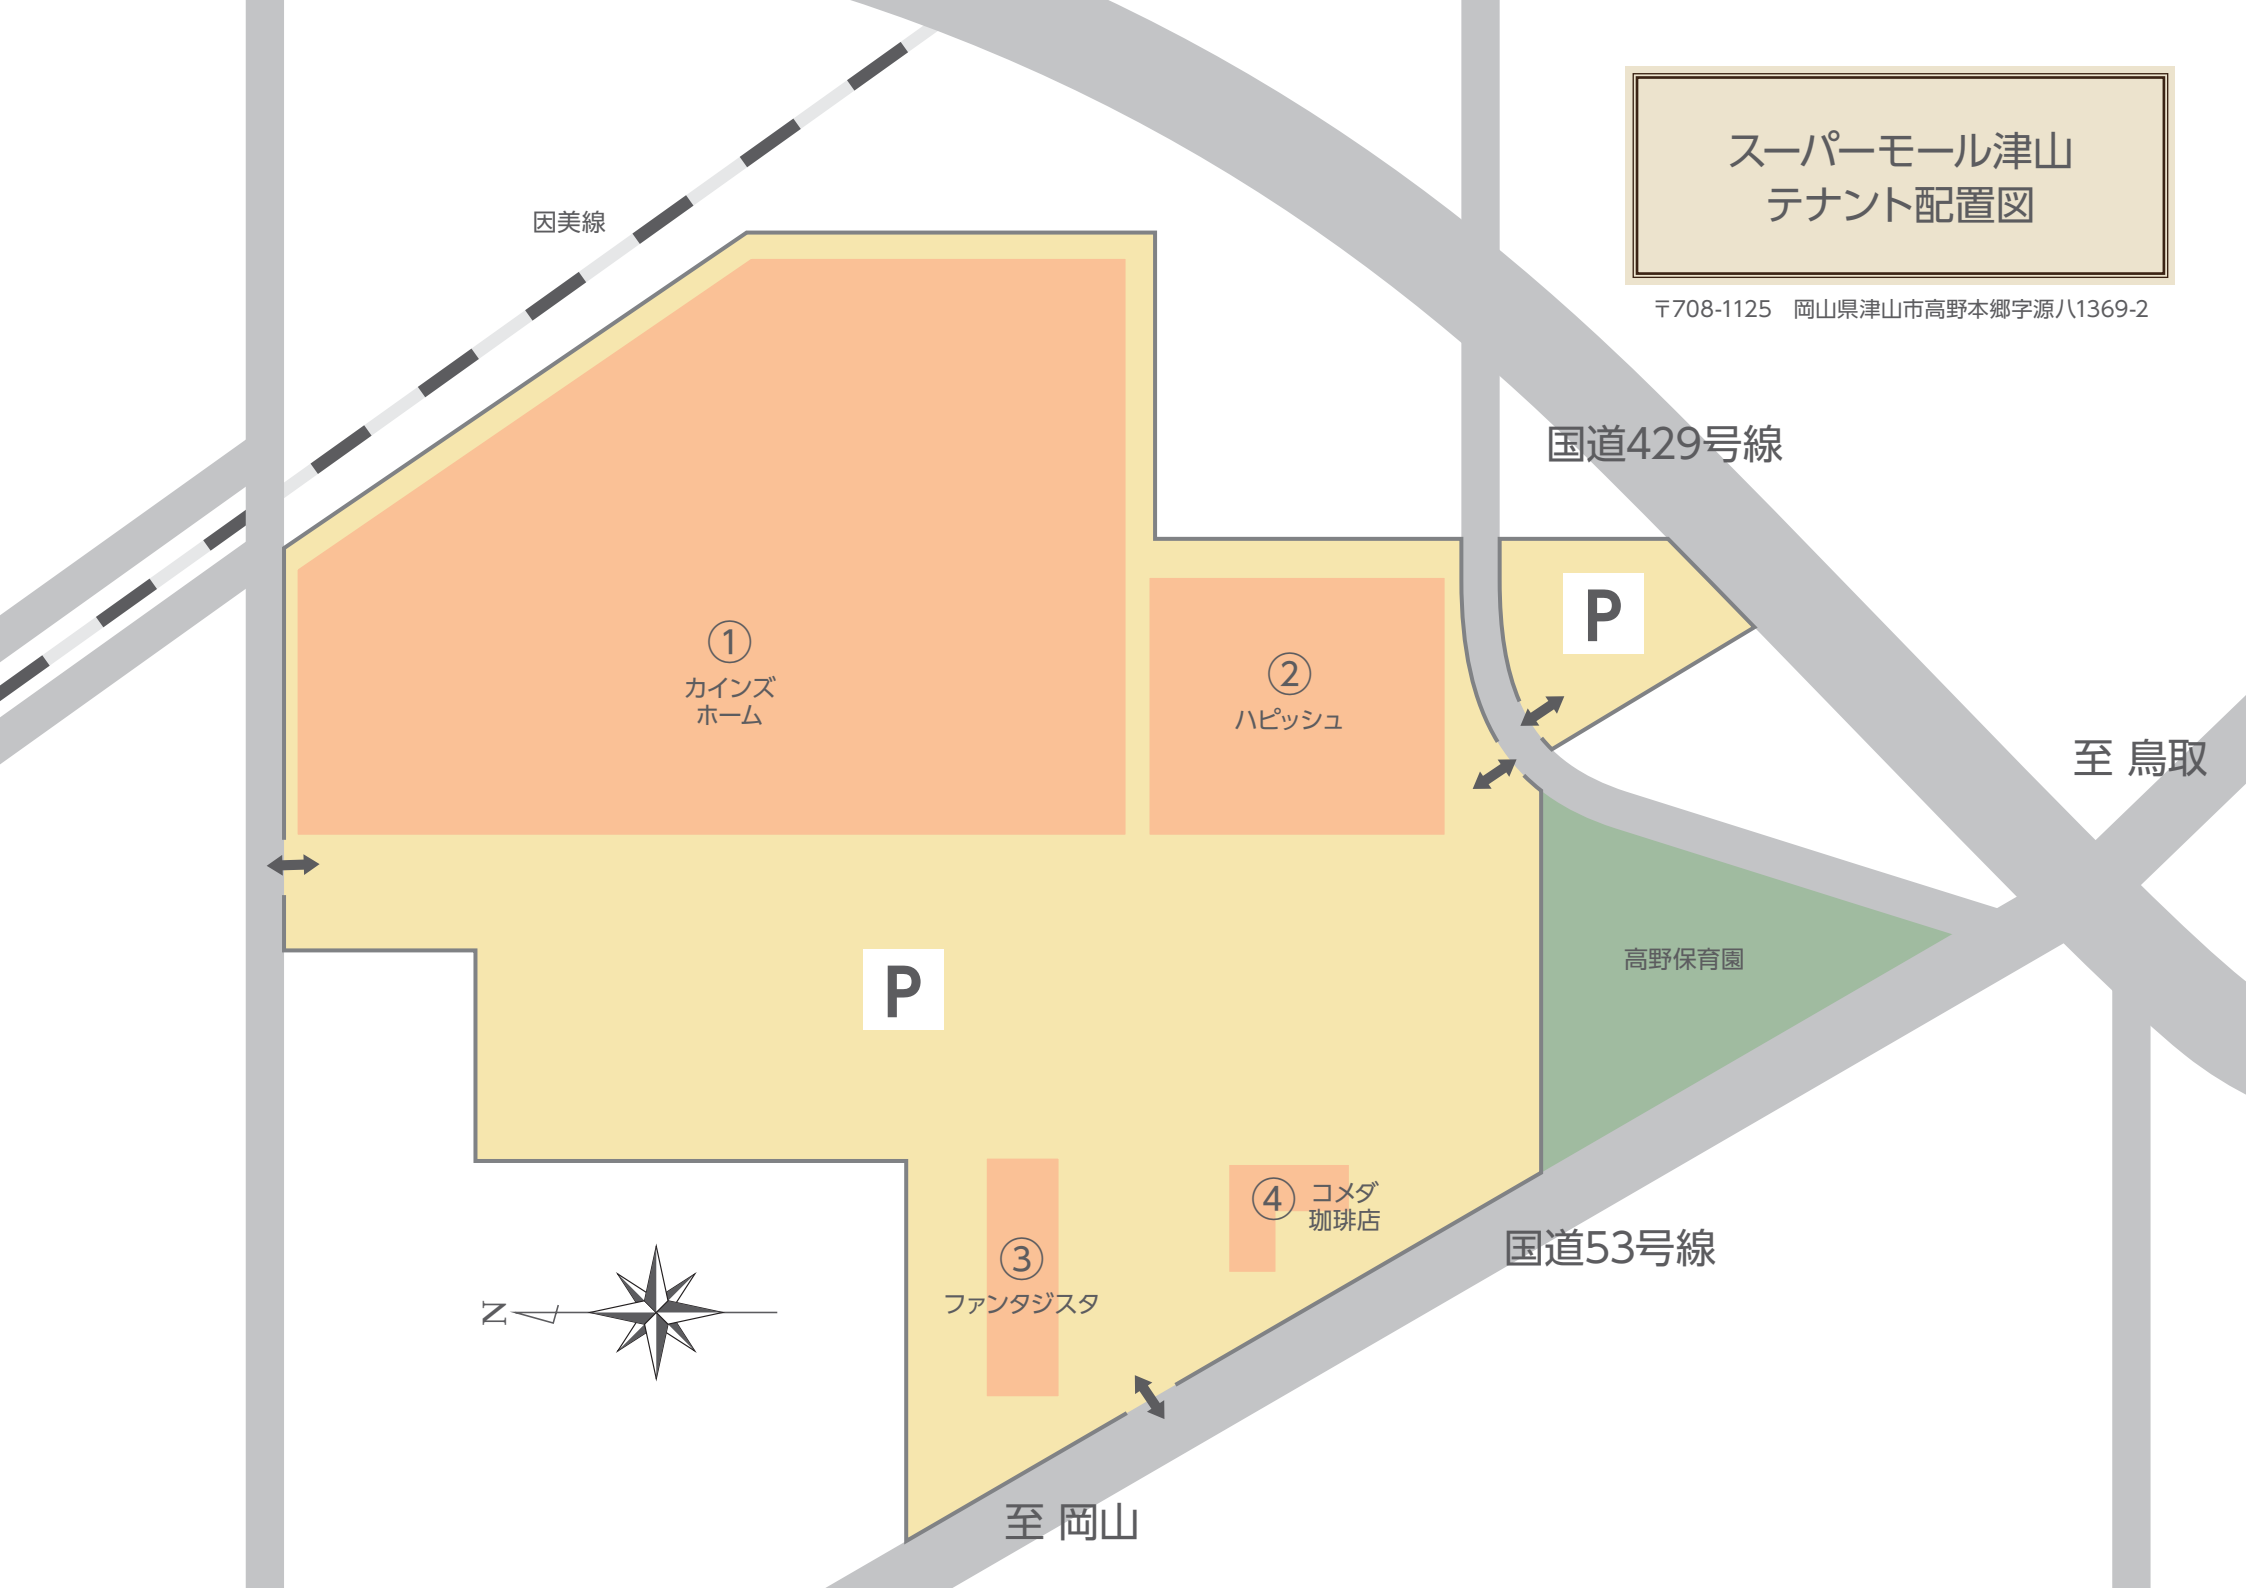

スーパーモール津山 テナント配置図

〒708-1125 岡山県津山市高野本郷字源八1369-2

因美線

国道429号線

至鳥取

高野保育園

国道53号線

至岡山

①
カインズ
ホーム

②
ハピッシュ

③
ファンタジスタ

④
コメダ
珈琲店

P

P