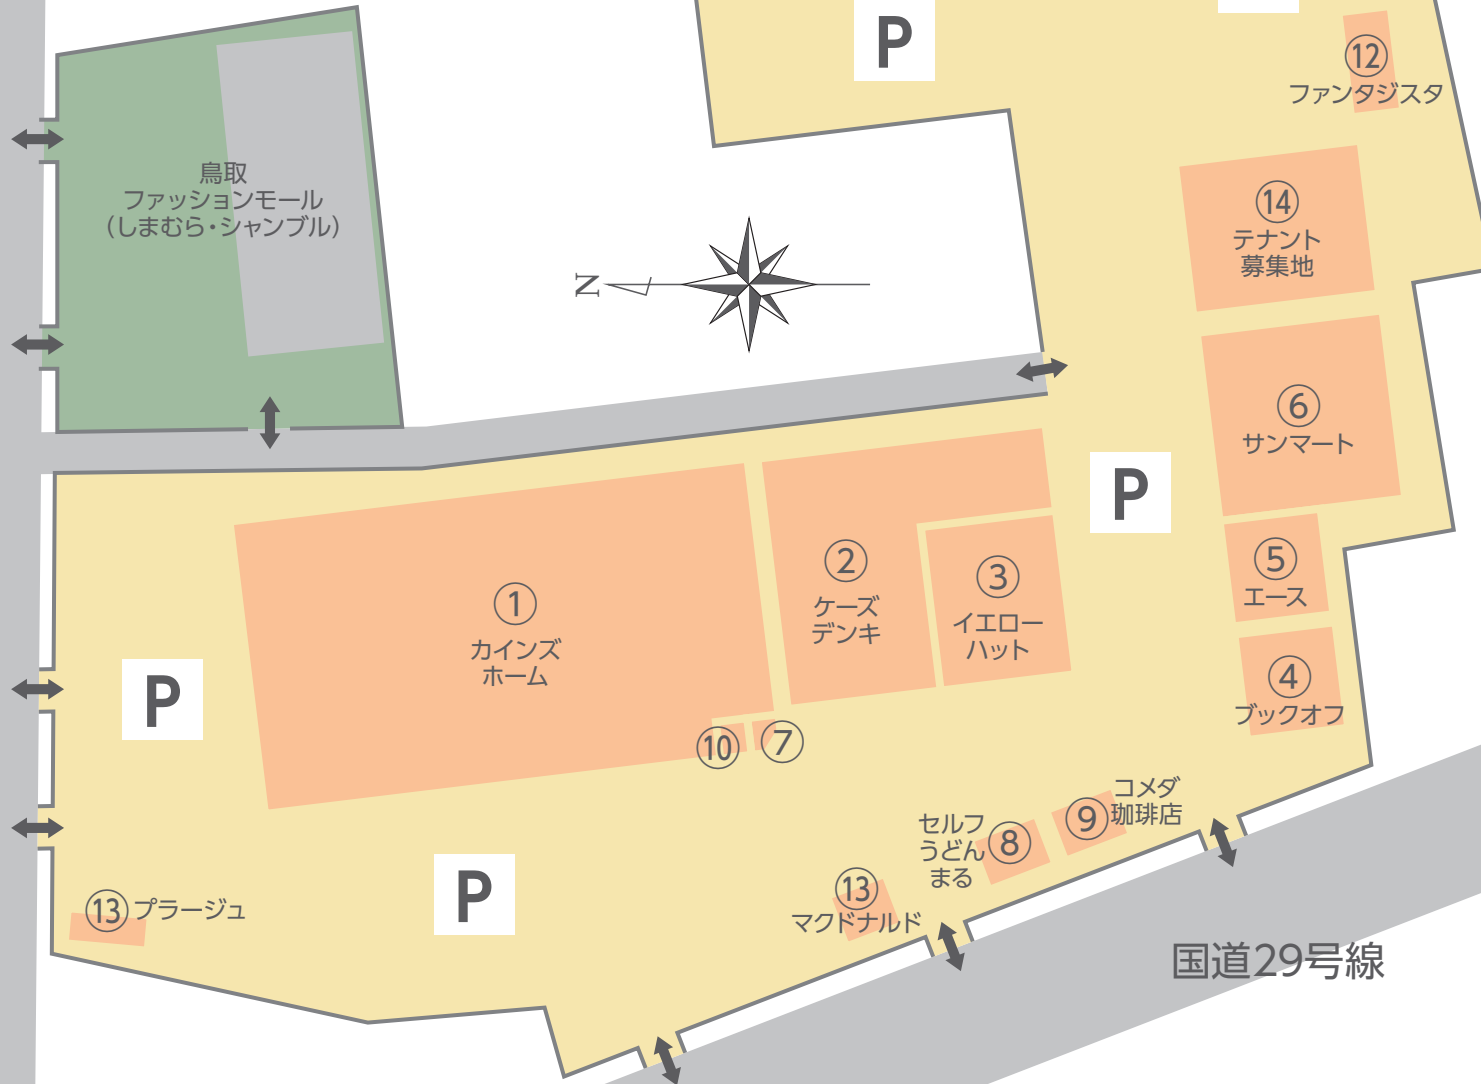

至鳥取駅

スーパーモール鳥取 テナント配置図

〒680-0921 鳥取県鳥取市古海 古海字西加路田 590

鳥取
ファッションモール
(しまむら・サンプル)

県道21号線

国道29号線