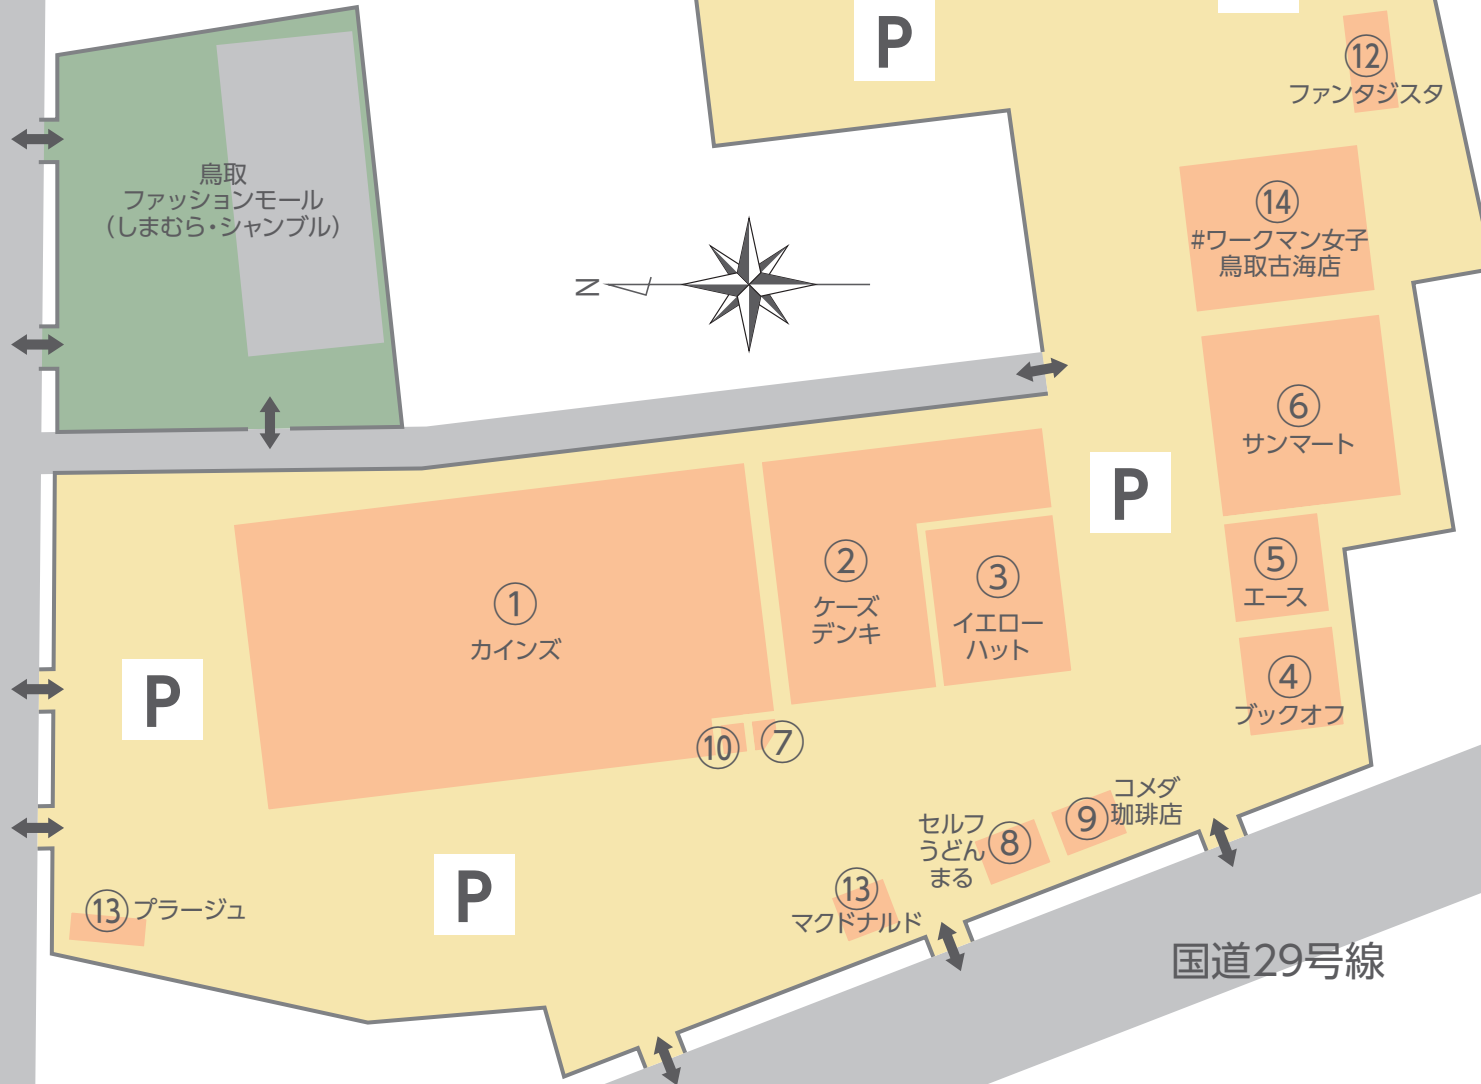

至鳥取駅

カインズモール鳥取 テナント配置図

〒680-0921 鳥取県鳥取市古海590番地

鳥取
ファッションモール
(しまむら・サンプル)

県道21号線

国道29号線